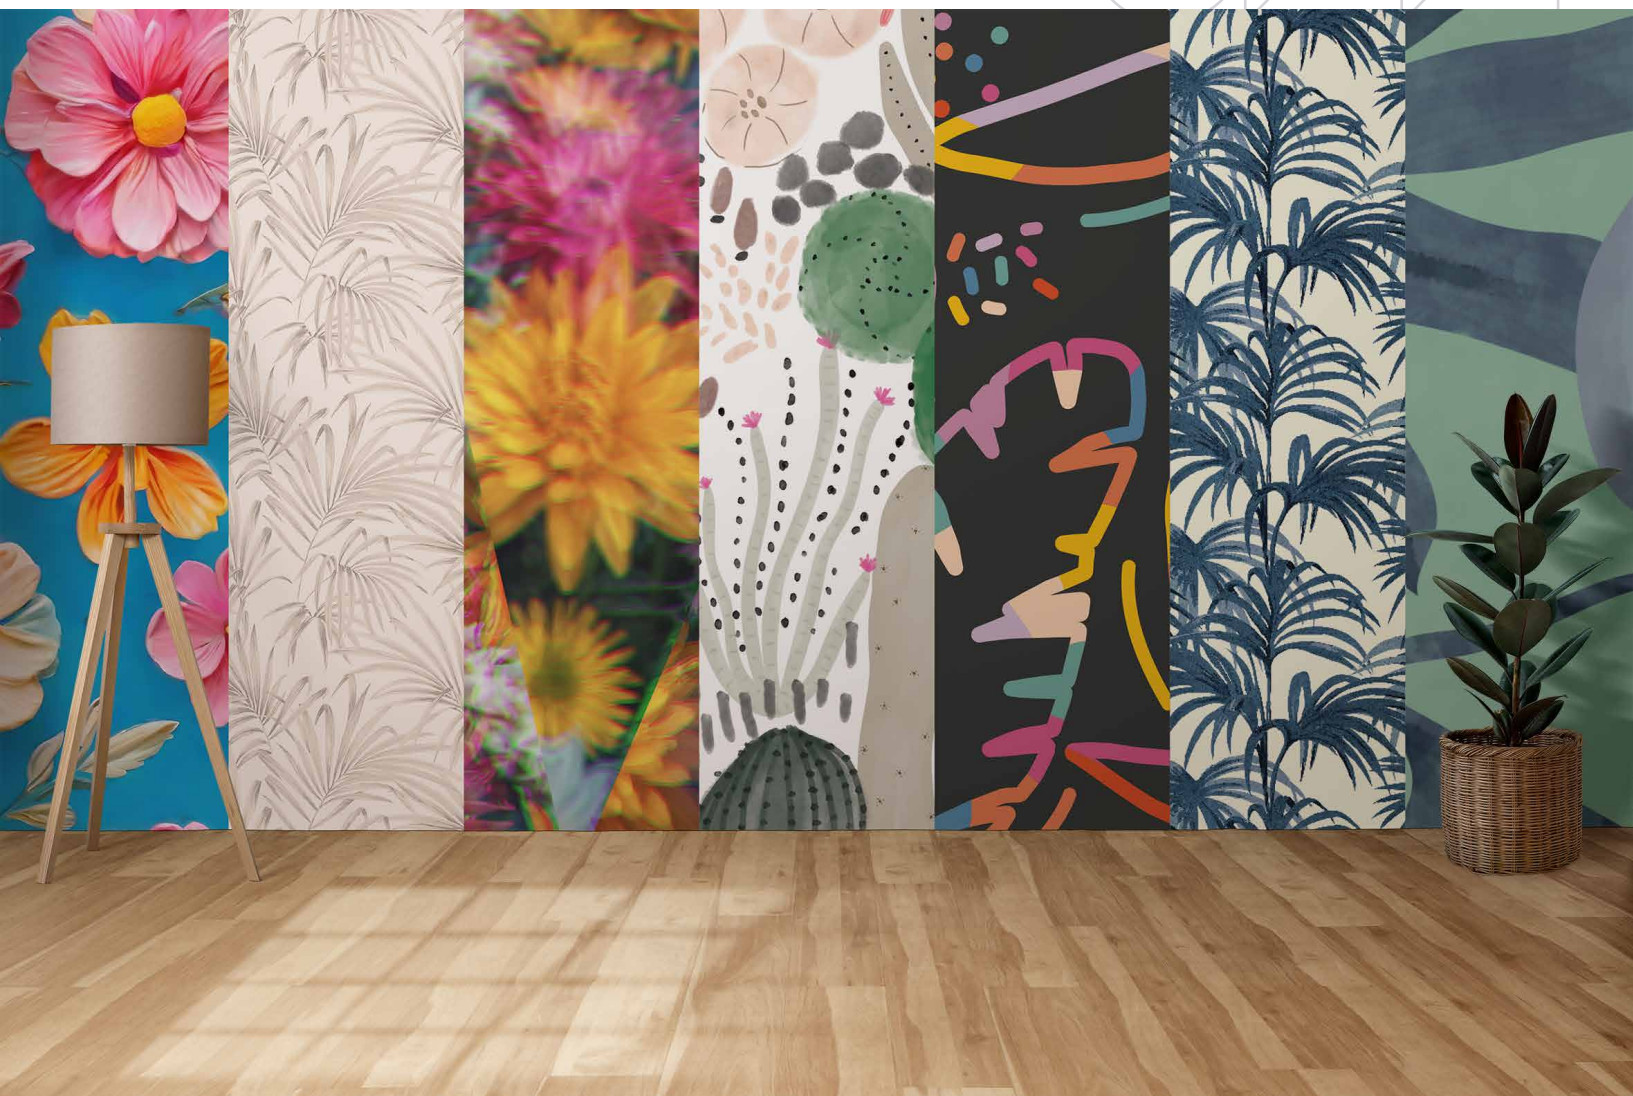

CATÁLOGO FOTOMURAL

¡ES TIEMPO DE DECORAR!

FOTOMURAL COMPLETO
DISEÑO AJUSTABLE A MEDIDA DEL MURO.

CACTÚS

RETRO COLORIDO

FOTOMURAL COMPLETO
DISEÑO AJUSTABLE A MEDIDA DEL MURO.

TIGRE DE COLORES

FOTOMURAL COMPLETO
DISEÑO AJUSTABLE A MEDIDA DEL MURO.

FOTOMURAL COMPLETO
DISEÑO AJUSTABLE A MEDIDA DEL MURO.

LOVE

FOTOMURAL COMPLETO
DISEÑO AJUSTABLE A MEDIDA DEL MURO.

DESIERTO COLORIDO

LÍNEAS DE COLORES

FOTOMURAL COMPLETO
DISEÑO AJUSTABLE A MEDIDA DEL MURO.