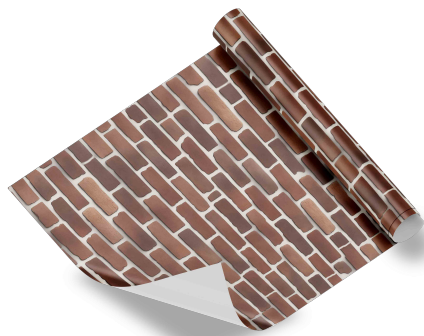

CATÁLOGO TAPIZ

¡ES TIEMPO DE DECORAR!

Texturas

Medida de panel
67cm x 300cm

LADRILLO CAFÉ

RÚSTICO

Medida de panel
67cm x 300cm

MODO DECO 02

RÚSTICO CAFÉ

*Medida de panel
67cm x 300cm*

*Medida de panel
67cm x 300cm*

TABIQUE ROJO RÚSTICO

Medida de panel
67cm x 300cm

LADRILLO BLANCO

PIEDRITAS

Medida de panel
67cm x 300cm

PIEDRA GRIS

Medida de panel
67cm x 300cm

Naturaleza

DALIAS

*Medida de panel
67cm x 300cm*

*Medida de panel
67cm x 300cm*

DIENTE DE LEÓN

Medida de panel
67cm x 300cm