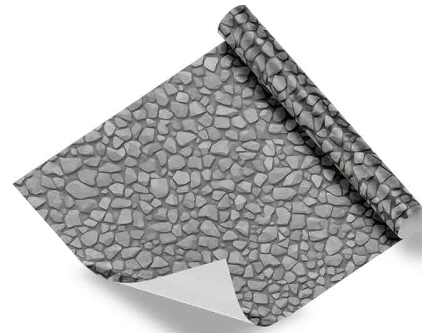

CATÁLOGO TAPIZ

¡ES TIEMPO DE DECORAR!

Texturas

Medida de panel
67cm x 300cm

LADRILLO CAFÉ

RÚSTICO

Medida de panel
67cm x 300cm

MODO DECO 02

RÚSTICO CAFÉ

*Medida de panel
67cm x 300cm*

*Medida de panel
67cm x 300cm*

TABIQUE ROJO RÚSTICO

Medida de panel
67cm x 300cm

LADRILLO BLANCO

PIEDRITAS

Medida de panel
67cm x 300cm

PIEDRA GRIS

Medida de panel
67cm x 300cm

Naturaleza

DALIAS

*Medida de panel
67cm x 300cm*

*Medida de panel
67cm x 300cm*

DIENTE DE LEÓN

Medida de panel
67cm x 300cm

FLORES GRISES

FLORES PASTEL

Medida de panel
67cm x 300cm

FLORES PIXEL

Medida de panel
67cm x 300cm

Medida de panel
67cm x 300cm

HOJAS AZULES

HOJAS TROPICALES