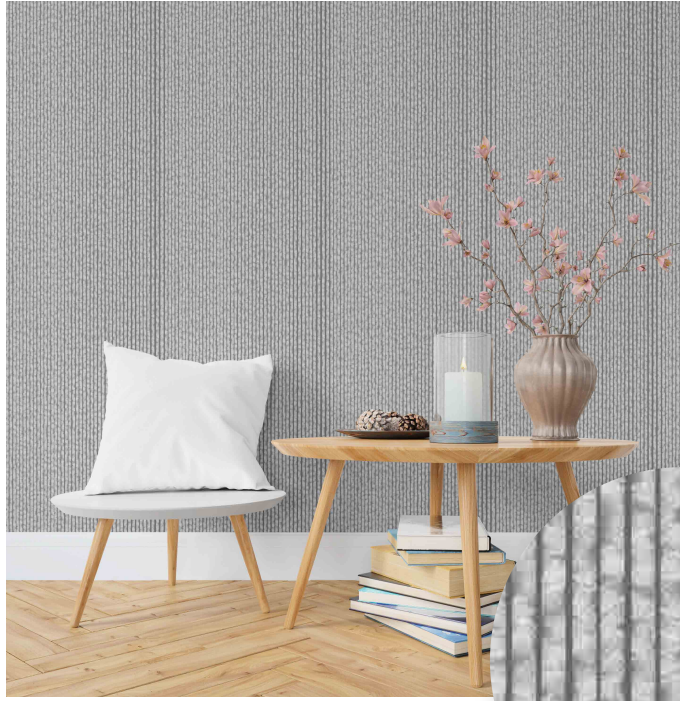

LÍNEAS BLANCAS